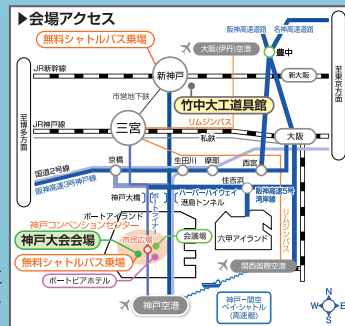

Kobe Convention Center / Kobe International Exhibition Hall 3
ちよづるこれひで

同時開催: 竹中木工道具館特別展「千代鶴是秀」展

※特別展の内容は変更になる場合があります。

鍛冶・木工道具・材木展示・販売・等

「神戸大会会場」と「竹中木工道具館」の間に
「無料シャトルバス」を運行。

神戸大会会場 ⇄ 竹中木工道具館

神戸大会が催される5月5・6日の2日間に限って、会場と竹中木工道具館の間に「無料シャトルバス」を運行します。神戸散策の足としてもご活用ください。 ※バスはイメージで実際とは異なります。

2015年GWに日本屈指の観光地「神戸」において過去最大規模となる全国削ろう会大会を開催します。削ろう会大会とは、大工をはじめとする木造・木工関係の職人のほか、その工具を作る鍛冶・手道具の職人が集まって鉋(カンナ)による薄削りを競い合うものです。道具と技、心が一体となることで成し得るその厚みわずか数ミクロン(1000分の1ミリ)の世界。会場に漂う木の匂いに癒されながら、その極限を目撃ください。その他、たくさんの実演・体験イベントをご用意しておりますので、ぜひご家族でご来場ください。